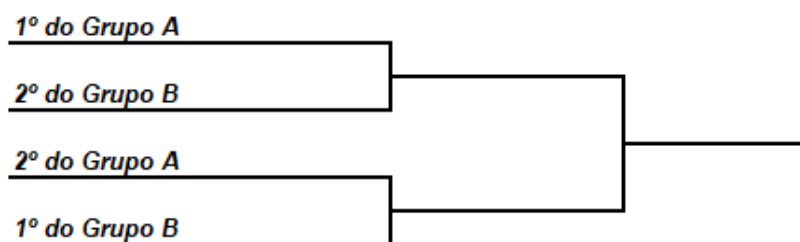

FASE FINAL - MIRANDÓPOLIS

SUB-11

SUB-13

SUB-15

SUB-17