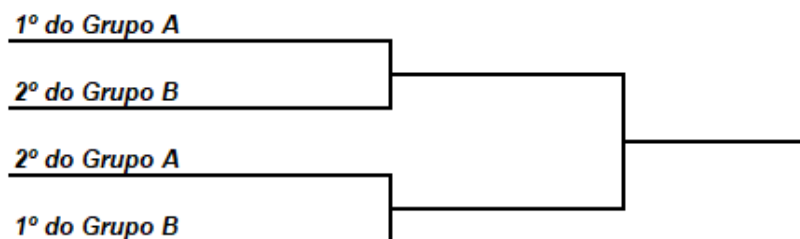

FASE FINAL - MIRANDÓPOLIS

SUB-11