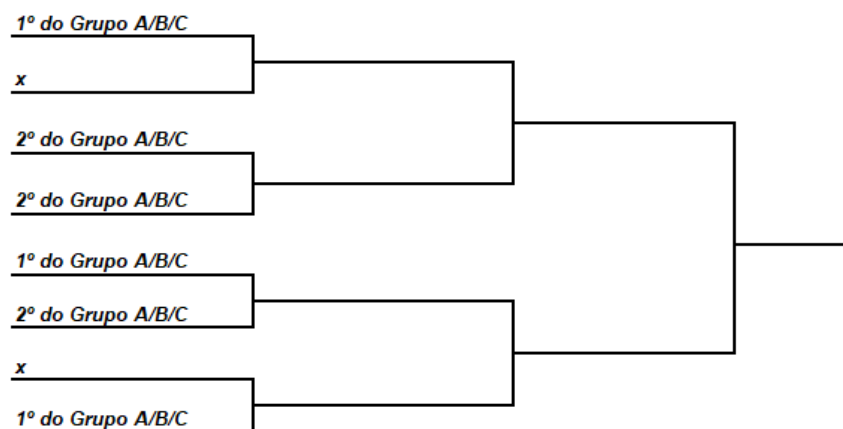

FASE FINAL - MIRANDÓPOLIS

SUB-11

SUB-13

SUB-15

SUB-17