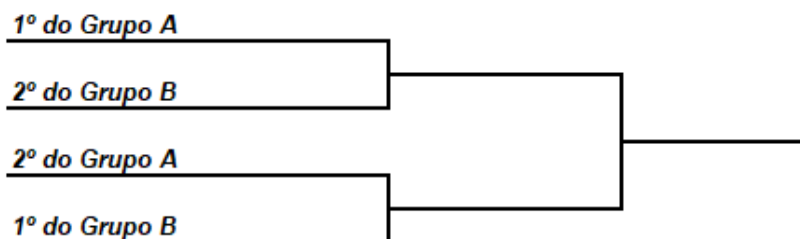

FASE FINAL - MIRANDÓPOLIS

SUB-11