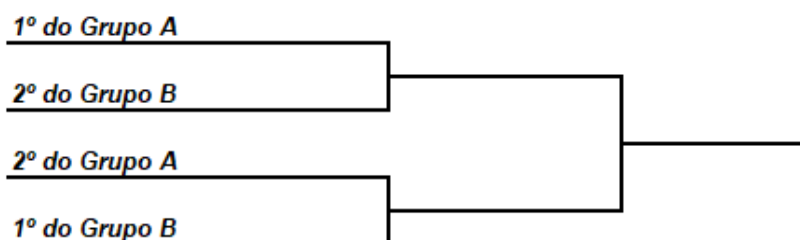

FASE FINAL - MIRANDÓPOLIS

SUB-11

SUB-13

SUB-15

Fase Final - Sub-17

Será realizado um sorteio após a fase de Classificação

SUB-17

Fase Final - Sub-17

Será realizado um sorteio após a fase de Classificação