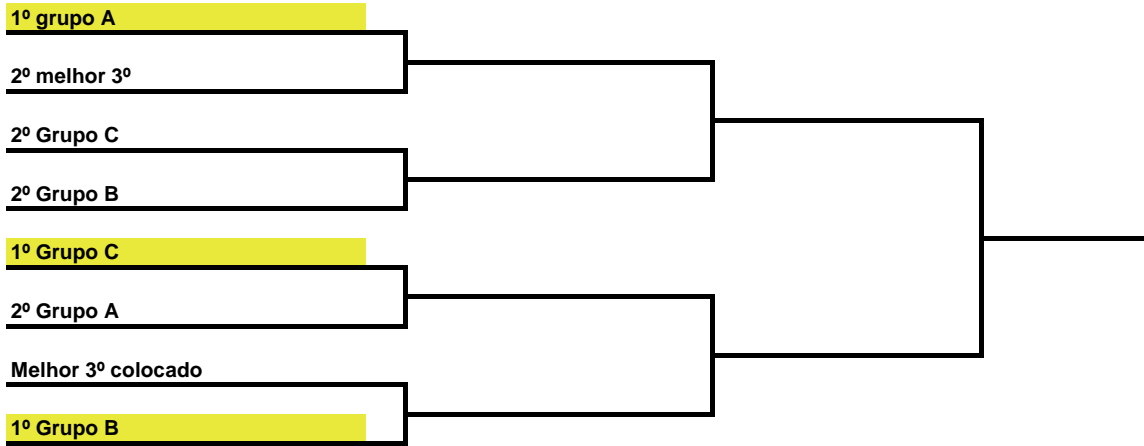

FASE FINAL - SUB 15