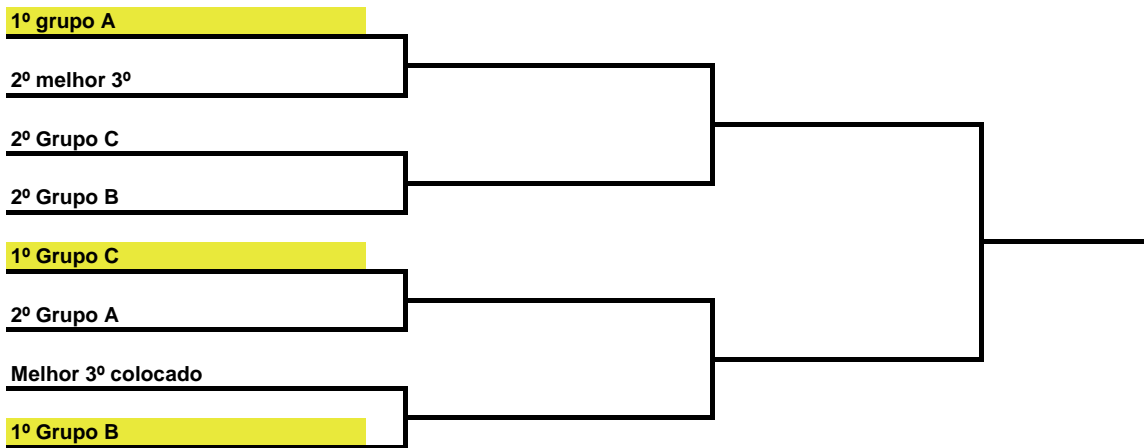

FASE FINAL - SUB 17