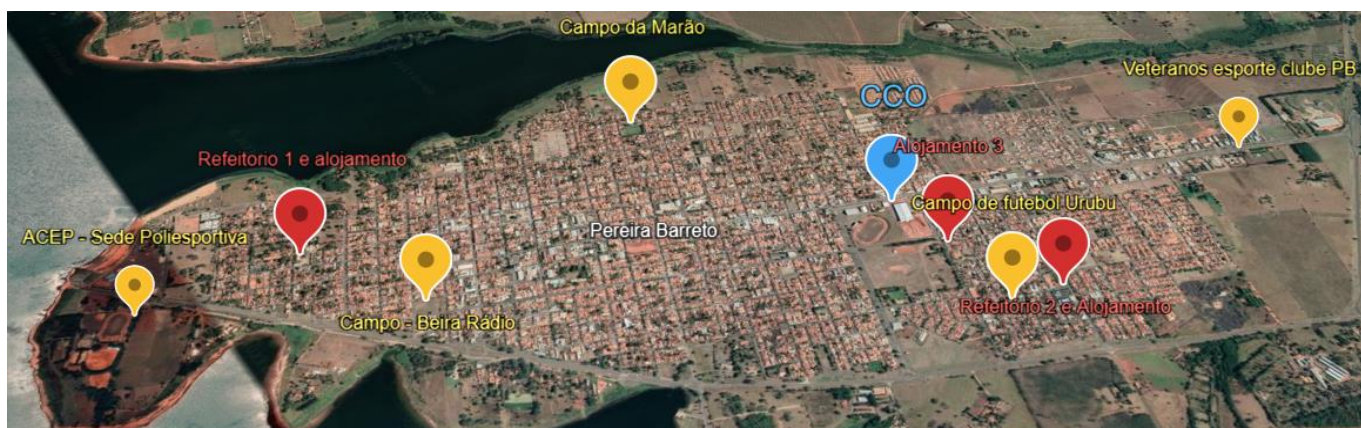

05 - EMEI - Emilia

Rua: Antônio Antunes Vieira, 2031

<https://maps.app.goo.gl/LgR8ou3YxhfuB6jS7>

Grêmio – Nova Andradina/MS

Equipes:

06 - EMEI Marques Rabicó

Rua: Paraguai, Nº 3362

<https://maps.app.goo.gl/yaoYgVwDbSANyYbh8>

PONTOS DE INTERESSE - COPA ECOTURÍSTICA DE FUTEBOL - PEREIRA BARRETO-SP

ALOJAMENTOS

ESTÁDIOS/CAMPOS

COMISSÃO ORGANIZADORA

Clique no link para acessar um mapa interativo com os locais

https://earth.google.com/earth/d/1LZn5EmFHnAYxJIS3dbxWQ_jG7uZAMdHz?usp=sharing