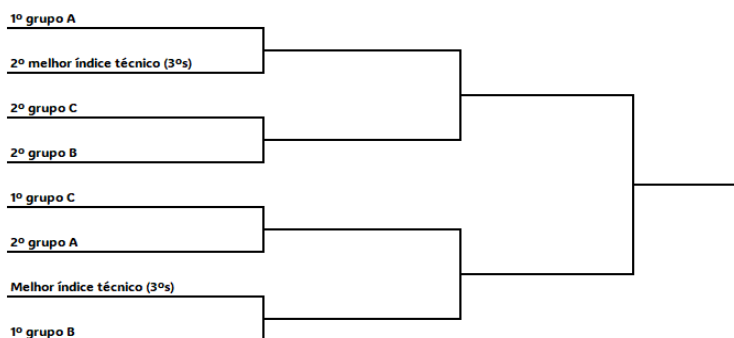

SUB-14

GRUPO A

DME PEREIRA BARRETO/SP
CT FABRICA – LONDRINA/PR
PROJETO SOCCER STARS – OSVALDO CRUZ/SP
PROJETO PÉ DE MOLEQUE – AVETRA TERRA ROXA/PR

GRUPO B

ATLÉTICO CLUBE GOIANIENSE/GO
EC VENEZA – DRACENA/SP
GERAÇÃO DE CRAQUES – PRIMAVERA DO LESTE/MT
DME/LAVÍNIA-SP

GRUPO C

A.F J9 NISSI - PEREIRA BARRETO/SP
CRAQUINHO FC – MARILIA/SP
FOCUS SOCCER – PALHOÇA/SC
CEJOTA – BEBEDOURO/SP

Turno Único dentro dos grupos. Classificam-se os dois primeiros de cada grupo e mais duas equipes por índice técnico entre os terceiros colocados

FASE FINAL - SUB 13 / SUB 14 / SUB 15