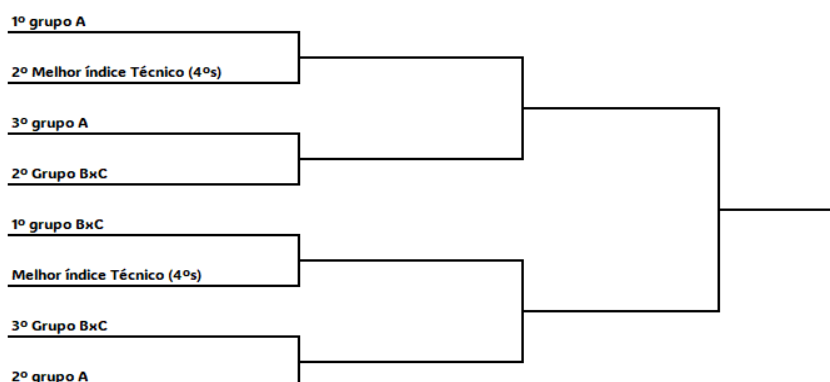

SUB-12

GRUPO A

DME PEREIRA BARRETO/SP
CT FABRICA – LONDRINA/PR
PROJETO SOCCER STARS – OSVALDO CRUZ/SP
PROJETO ATLETA CIDADÃO – VALPARAISO/SP

GRUPO Bx C

ATLÉTICO CLUBE GOIANIENSE/GO
A.F J9 NISSI - PEREIRA BARRETO/SP
CT Z10 – PIACATÚ/SP

GRUPO Bx C

GERAÇÃO DE CRAQUES – PRIMAVERA DO LESTE/MT
CEJOTA – BEBEDOURO/SP
GRÊMIO ARAÇA – ARAÇATUBA/SP

Grupo A - Turno Único. Grupo B enfrenta Grupo C. Classificam-se os três primeiros do Grupo A, os três primeiros do Grupo Bx C e mais duas equipes por índice técnico.

FASE FINAL - SUB 12