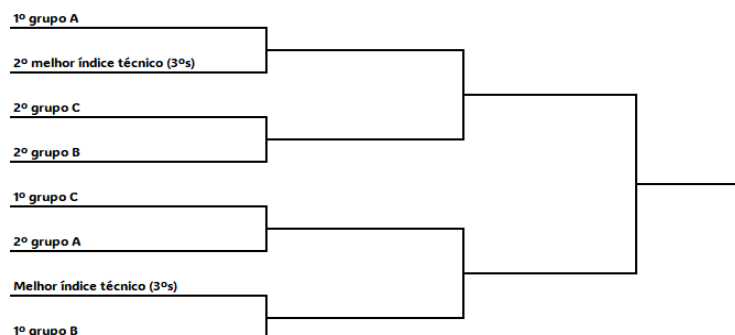

FASE FINAL - SUB 13 / SUB 14 / SUB 15