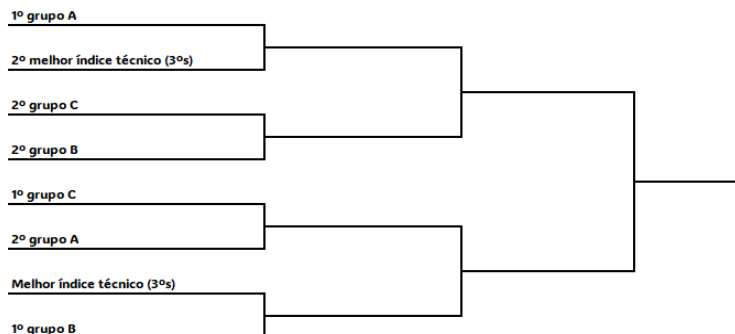

GRUPO C

A.A PORTUGUESA – CAMPO GRANDE/MS
CF CAIO PINNA – PRESIDENTE VENCESLAU/SP
M5 ACADEMY SOCCER – LUCÉLIA/SP
DESPORTIVO ANDRADE – BEBEDOURO/SP

Turno Único dentro dos grupos. Classificam-se os dois primeiros de cada grupo e mais duas equipes por índice técnico entre os terceiros colocados

FASE FINAL - SUB 13 / SUB 14 / SUB 15