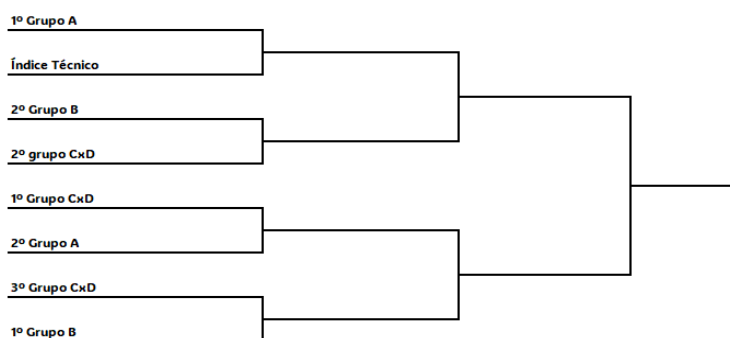

SUB-16

GRUPO A

DME PEREIRA BARRETO/SP
CT FABRICA – LONDRINA/PR
LEP – PIACATÚ/SP
PROJETO PÉ DE MOLEQUE – AVETRA TERRA ROXA/PR

GRUPO B

ATLÉTICO CLUBE GOIANIENSE/GO
EC VENEZA – DRACENA/SP
GERAÇÃO DE CRAQUES – PRIMAVERA DO LESTE/MT
DME/LAVÍNIA-SP

GRUPO CxD

ECTJ SUZANÁPOLIS-SP
M5 ACADEMY SOCCER – LUCÉLIA/SP
FOCUS SOCCER – PALHOÇA/SC

GRUPO CxD

A.F J9 NISSI - PEREIRA BARRETO/SP
DESPORTIVO ANDRADE – BEBEDOURO/SP
A.A PORTUGUESA – CAMPO GRANDE/MS

Grupo A e B- Turno Único. Grupo C enfrenta Grupo D. Classificam-se os dois primeiros do Grupo A e B, os três primeiros do Grupo CxD e mais uma equipe por índice técnico.

FASE FINAL - SUB 16

10 – DAS FORMAS DE DISPUTA E DESEMPATES

Art. 18 –A classificação das equipes será por pontos ganhos, adotando-se o seguinte critério:

- a) Vitória.....3 (três) pontos;
- b) Empate.....1 (um) ponto;
- c) Derrota.....0 (zero) ponto;

Art.19 – Ocorrendo empate na classificação em turno ou grupo, empregar-se-ão os seguintes critérios:

- a) Saldo de Gols (Geral);
- b) Confronto direto;
- c) Maior número de vitórias (Geral);
- d) Maior número de gols marcados (Geral);
- e) Menor número de derrotas (Geral);
- f) Menor número de gols sofridos (Geral);
- g) Sorteio.

Art. 20 –Toda a equipe classificada para o MATA-MATA (oitavas, quartas de final, semifinal e final):

- a) Empates no tempo normal, não haverá prorrogação;
- b) Nenhuma das equipes será favorecida.
- c) Todos os empates no tempo normal as disputas serão decididas nos pênaltis;
- d) Alternadamente se executarão 5 (cinco) cobranças de pênaltis;